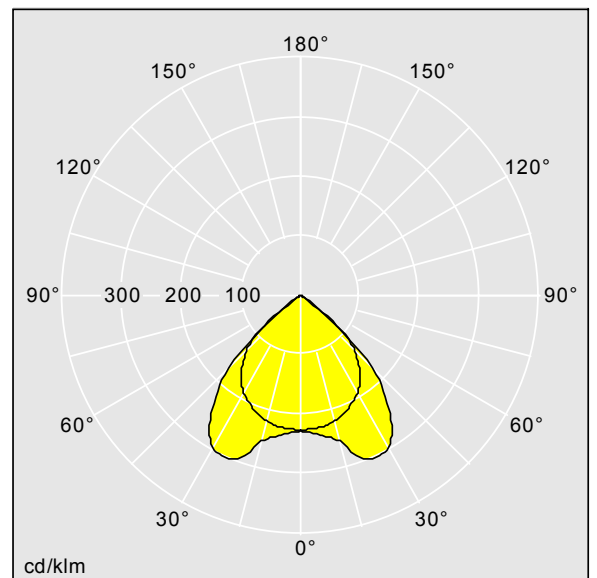

Dimensions : 1543 x 209 x 85 mm

Total power : 142.2 W

Weight: 5.7 kg

TLG_PNCH_F_BD60.jpg

TLG_PNCH_M_2X58CPE3.wmf

TLG_SP_r0024715.ltd

Lamp position:STD - standard

Lamp:T26 58W